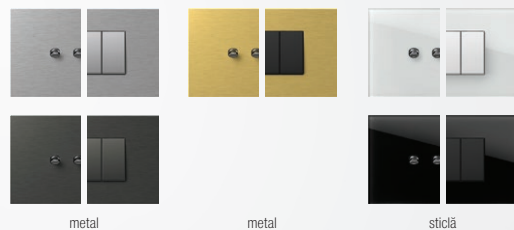

Puteți alege dintr-o gamă largă și bogată de culori, modele și forme pentru a modifica aspectul întrerupătoarelor și prizelor, astfel încât să se potrivească atmosferei și stării de spirit dorite.

4 linii de design

6 culori diferite ale elementelor funcționale

Peste 20 de culori diferite pentru rame

Toate combinațiile dorite

Seturile de întrerupătoare pot fi poziționate în diferite moduri, indiferent dacă doza este rotundă sau pătrată, individuală sau în serie.

MODUL
PURE

MODUL
SOFT

MODUL
LINE