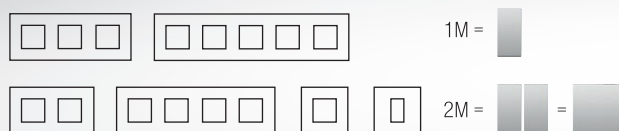

MODUL

EDGE | PURE | SOFT | LINE

Sistemul oferă o gamă completă de elemente și este ușor de instalat.

Liniile de design Edge, Pure, Soft și Line reflectă un stil de viață modern, sofisticat și independent.

Puteți alege dintr-o gamă largă și bogată de culori, modele și forme pentru a modifica aspectul întrerupătoarelor și prizelor, astfel încât să se potrivească atmosferei și stării de spirit dorite.

4 linii de design

6 culori diferite ale elementelor funcționale

Peste 20 de culori diferite pentru rame

Toate combinațiile dorite

Seturile de întrerupătoare pot fi poziționate în diferite moduri, indiferent dacă doza este rotundă sau pătrată, individuală sau în serie.