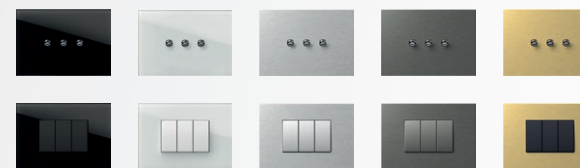

MODUL | EDGE