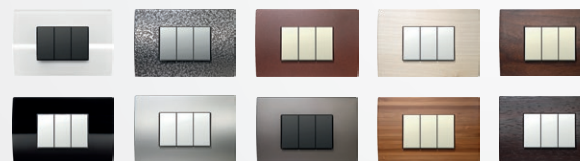

MODUL | PURE