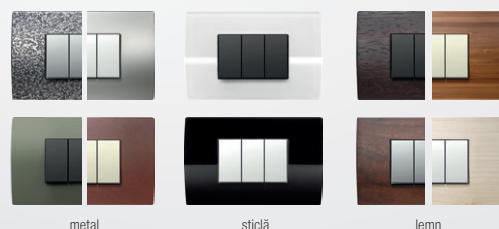

Puteți alege dintr-o gamă largă și bogată de culori, modele și forme pentru a modifica aspectul întrerupătoarelor și prizelor, astfel încât să se potrivească atmosferei și stării de spirit dorite.

4 linii de design

6 culori diferite ale elementelor funcționale

Peste 20 de culori diferite pentru rame

Toate combinațiile dorite

Seturile de întrerupătoare pot fi poziționate în diferite moduri, indiferent dacă doza este rotundă sau pătrată, individuală sau în serie.

MODUL
PURE

MODUL
SOFT

MODUL
LINE