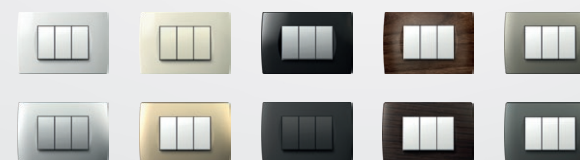

MODUL | SOFT