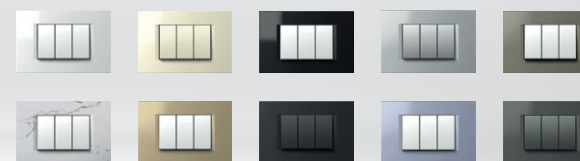

MODUL

EDGE | PURE | SOFT | LINE

Sistemul oferă o gamă completă de elemente și este ușor de instalat.

Liniile de design Edge, Pure, Soft și Line reflectă un stil de viață modern, sofisticat și independent.

Puteți alege dintr-o gamă largă și bogată de culori, modele și forme pentru a modifica aspectul întrerupătoarelor și prizelor, astfel încât să se potrivească atmosferei și stării de spirit dorite.

4 linii de design

6 culori diferite ale elementelor funcționale

Peste 20 de culori diferite pentru rame

Toate combinațiile dorite

Seturile de întrerupătoare pot fi poziționate în diferite moduri, indiferent dacă doza este rotundă sau pătrată, individuală sau în serie.

MODUL | EDGE

MODUL | PURE

MODUL | SOFT

MODUL | LINE

RO WJ2024RO (18273)

TEM

MODUL

www.tem-ro.ro