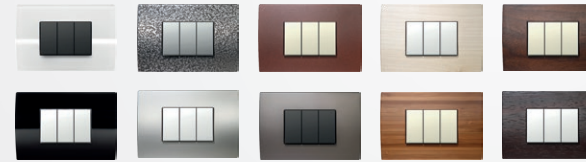

MODUL

EDGE | PURE | SOFT | LINE

Sistem Modul odlikujeta popoln izbor elementov in enostavna vgradnja.

Oblikovne linije Edge, Pure, Soft in Line so odraz sodobnega, prefinjenega in individualnega življenjskega stila.

Iz široke in bogate palete barv, vzorcev in oblik lahko svoja stikala in vtičnice kadarkoli preprosto prilagodite zelenemu ambientu in razpoloženju.

4 oblikovne linije

6 različnih barv funkcijskih elementov

Več kot 20 različnih barvnih okvirjev

Vse želene kombinacije

Set stikal lahko umestite v prostor na veliko različnih načinov. Doza je lahko okrogla ali pravokotna, samostojna ali v nizu.

MODUL | EDGE

MODUL | PURE