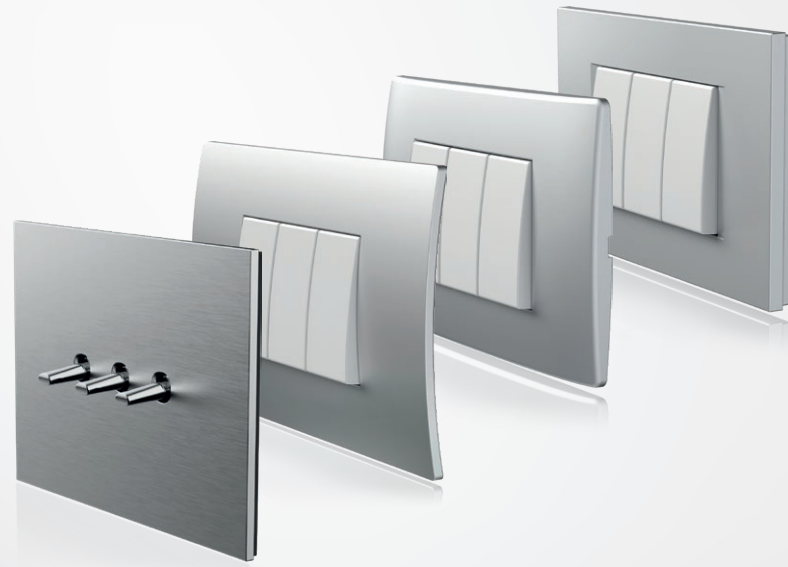

MODUL

EDGE | PURE | SOFT | LINE

Sistem Modul odlikujeta popoln izbor elementov in enostavna vgradnja.

Oblikovne linije Edge, Pure, Soft in Line so odraz sodobnega, prefinjenega in individualnega življenjskega stila.

Iz široke in bogate palete barv, vzorcev in oblik lahko svoja stikala in vtičnice kadarkoli preprosto prilagodite zelenemu ambientu in razpoloženju.

4 oblikovne linije

6 različnih barv funkcijskih elementov

Več kot 20 različnih barvnih okvirjev

Vse želene kombinacije

Set stikal lahko umestite v prostor na veliko različnih načinov. Doza je lahko okrogla ali pravokotna, samostojna ali v nizu.

MODUL | EDGE

MODUL | PURE