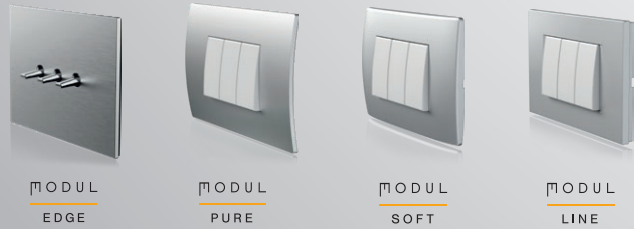

MODUL

EDGE | PURE | SOFT | LINE

Sistem Modul odlikujeta popoln izbor elementov in enostavna vgradnja.

Oblikovne linije Edge, Pure, Soft in Line so odraz sodobnega, prefinjenega in individualnega življenjskega stila.

Iz široke in bogate palete barv, vzorcev in oblik lahko svoja stikala in vtičnice kadarkoli preprosto prilagodite zelenemu ambientu in razpoloženju.

4 oblikovne linije

6 različnih barv funkcijskih elementov

Več kot 20 različnih barvnih okvirjev

Vse želene kombinacije

Set stikal lahko umestite v prostor na veliko različnih načinov. Doza je lahko okrogla ali pravokotna, samostojna ali v nizu.

MODUL | EDGE

MODUL | PURE