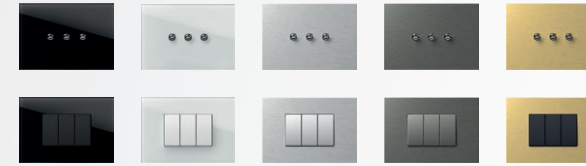

MODUL

EDGE | PURE | SOFT | LINE

Sistem Modul odlikujeta popoln izbor elementov in enostavna vgradnja.

Oblikovne linije Edge, Pure, Soft in Line so odraz sodobnega, prefinjenega in individualnega življenjskega stila.

Iz široke in bogate palete barv, vzorcev in oblik lahko svoja stikala in vtičnice kadarkoli preprosto prilagodite zelenemu ambientu in razpoloženju.

4 oblikovne linije

6 različnih barv funkcijskih elementov

Več kot 20 različnih barvnih okvirjev

Vse želene kombinacije

Set stikal lahko umestite v prostor na veliko različnih načinov. Doza je lahko okrogla ali pravokotna, samostojna ali v nizu.

MODUL | EDGE

MODUL | PURE