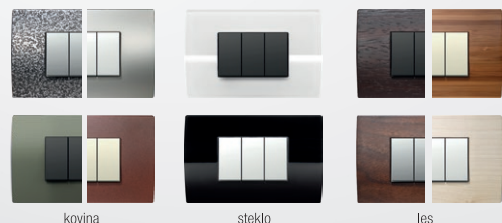

1

2

3

4

MODUL
EDGE

MODUL
PURE

MODUL
SOFT

MODUL
LINE