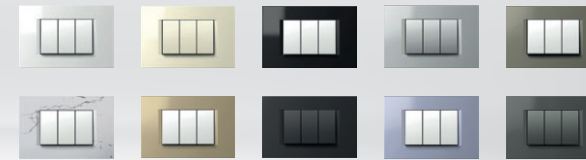

MODUL | LINE

SI WJ2024SI (18026)

TEM

MODUL