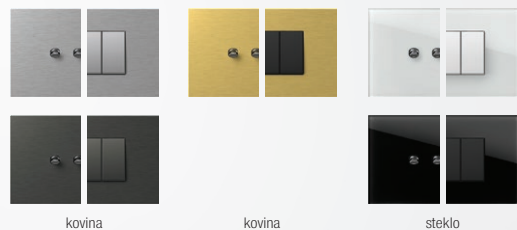

1

2

3

4

MODUL
EDGE