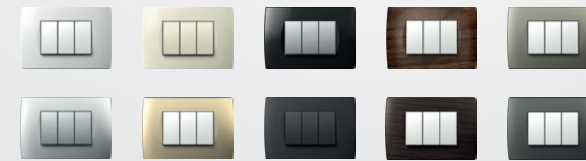

MODUL | SOFT