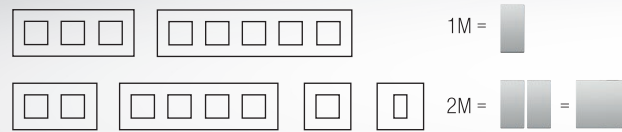

MODUL

EDGE | PURE | SOFT | LINE

Sistem Modul odlikujeta popoln izbor elementov in enostavna vgradnja.

Oblikovne linije Edge, Pure, Soft in Line so odraz sodobnega, prefinjenega in individualnega življenjskega stila.

Iz široke in bogate palete barv, vzorcev in oblik lahko svoja stikala in vtičnice kadarkoli preprosto prilagodite zelenemu ambientu in razpoloženju.

4 oblikovne linije

6 različnih barv funkcijskih elementov

Več kot 20 različnih barvnih okvirjev

Vse želene kombinacije

Set stikal lahko umestite v prostor na veliko različnih načinov. Doza je lahko okrogla ali pravokotna, samostojna ali v nizu.

MODUL | EDGE

MODUL | PURE