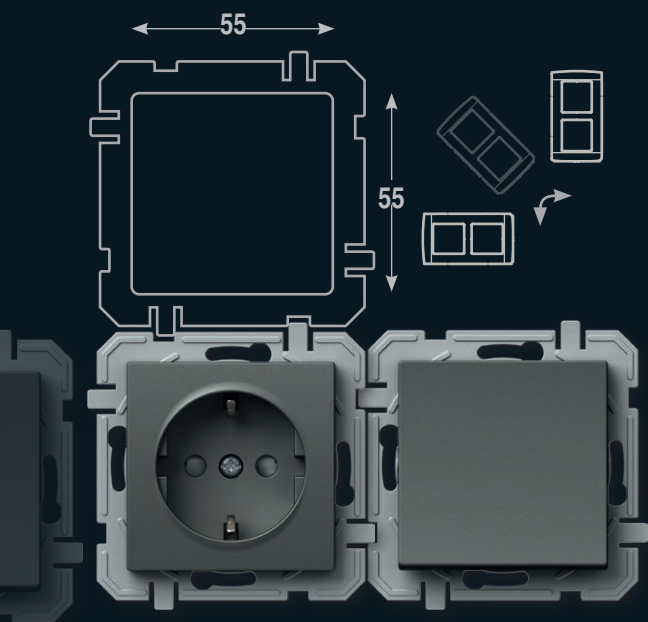

■ antracit

■ titan

■ bijela-sjaj

NEOGRANIČENA MAŠTA

Sastavi svoju kombinaciju

Obitelj LOGIQ omogućuje vam sastavljanje proizvoljnih kombinacija. Za jednostavno kombiniranje za vas smo izradili koristan dodatak koji će vam olakšati nizanje vodoravnih i okomitih linija. Takozvani sustav 55/55 omogućuje vam da se uvijek koristite istim univerzalnim elementima. Zna li što želite? Ne brinite se, LOGIQ sklopke čitaju vaše misli.

Dobro osmišljena konstrukcija sklopki omogućuje jednostavnu dodatnu indicaciju.

Bezvijčani kontakti omogućuju brzo i pouzdano spajanje vodiča. Na isti kontakt možete pričvrstiti dva vodiča različitih promjera.