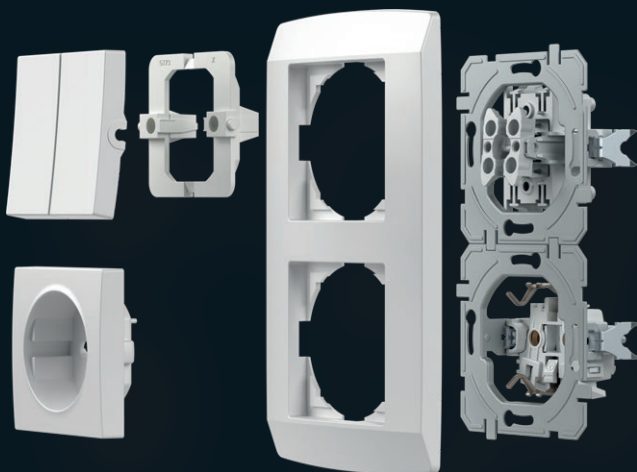

■ antracit

■ titan

■ bijela-sjaj

NEOGRANIČENA MAŠTA

Sastavi svoju kombinaciju

Obitelj LOGIQ omogućuje vam sastavljanje proizvoljnih kombinacija. Za jednostavno kombiniranje za vas smo izradili koristan dodatak koji će vam olakšati nizanje vodoravnih i okomitih linija. Takozvani sustav 55/55 omogućuje vam da se uvijek koristite istim univerzalnim elementima. Zna li što želite? Ne brinite se, LOGIQ sklopke čitaju vaše misli.

SVE NA JEDNOME MJESTU I VIŠE

LOGIQ UGRADNJA

LOGIQ je rješenje za sustav standardnih okruglih doza. S pomoću njega možete planirati jednostavne i zahtjevne instalacije, novogradnje i adaptacije. Sustav karakteriziraju bezvijčani kontakti, koji vam štede vrijeme tijekom ugradnje elemenata.

Dobro osmišljena konstrukcija sklopki omogućuje jednostavnu dodatnu indicaciju.

Bezvijčani kontakti omogućuju brzo i pouzdano spajanje vodiča. Na isti kontakt možete pričvrstiti dva vodiča različitih promjera.