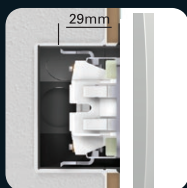

Nožice omogućuju dublje pričvršćivanje (također preko keramičkih pločica itd.)