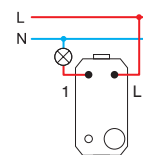

SWITCH 1WAY 16AX 250V~ 1M

- switch
- 16AX 250V~, type SP10
- in accordance with EN 60669-1
- screw contacts 1.5-2.5mm²