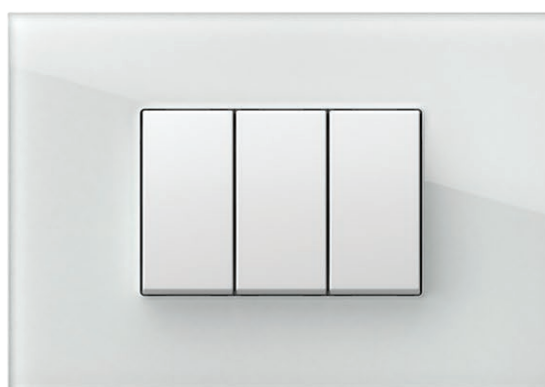

GL bílá
glas light