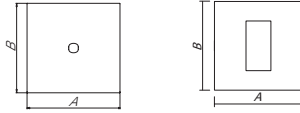

- dekorativní rámeček EDGE 2/3M
- vyhovuje EN 60669-1

COVER PLATE EDGE 2/3M

- decorative cover plate EDGE 2/3M
- in accordance with EN 60669-1

C O V E R P L A T E S E D G E O G

MODUL

EDGE
A x B

1/2M

92 x 92
mm