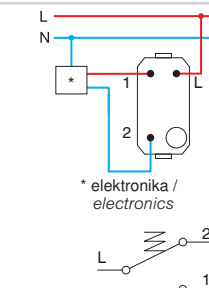

SWITCH 2WAY 16AX 250V~ 1M

- switch
- 16AX 250V~, type SP60
- in accordance with EN 60669-1
- screw contacts 1.5-2.5mm²

- SP61PC
- SP61PA
- SP61PB
- SP61PG

TLAČÍTKO PŘEPÍNAČÍ 16A 250V~ 1M

- tlačítko
- 16A 250V~, typ SP61
- vyhovuje EN 60669-1
- šroubové upevnění vodičů 1,5–2,5 mm²

PUSH BUTTON 2WAY 16A 250V~ 1M

- push button
- 16A 250V~, type SP61
- in accordance with EN 60669-1
- screw contacts 1.5-2.5mm²

- SP70PC
- SP70PA
- SP70PB
- SP70PG

SPÍNAČ KŘÍŽOVÝ 16AX 250V~ 1M

- spínač
- 16AX 250V~, typ SP70
- vyhovuje EN 60669-1
- šroubové upevnění vodičů 1,5–2,5 mm²