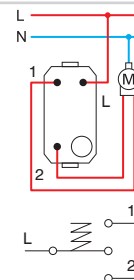

PUSH BUTTON SHUTTERS 1-0-2 16A 250V~ 1M

- push button
- 16A 250V~, type SP41
- in accordance with EN 60669-1
- screw contacts 1.5-2.5mm²