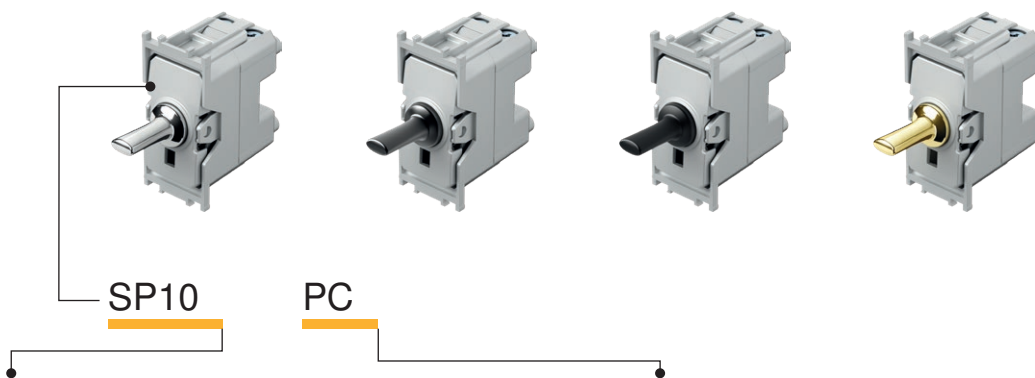

EDGE

Powered by **MODUL**

TEM

typ type	název description	technický popis technical data	velikost size	barva kolíku pin colour
SP10	SPÍNAČ JEDNOPÓLOVÝ SWITCH 1WAY	16AX 250V~	1M	■ PC chrom chrome
SP11	TLAČÍTKO JEDNOPÓLOVÉ PUSH BUTTON 1WAY	16A 250V~	1M	■ PA antracit anthracite
SP12	SPÍNAČ JEDNOPÓLOVÝ SWITCH 1WAY	20A 250V~	1M	■ PB černá black
·	·	·	·	■ PG zlatá gold
·	·	·	·	

SPÍNAČ JEDNOPÓLOVÝ 16AX 250V~ 1M

- SP10PC
- SP10PA
- SP10PB
- SP10PG

- spínač
- 16AX 250V~, typ SP10
- vyhovuje EN 60669-1
- šroubové upevnění vodičů 1,5–2,5 mm²

SWITCH 1WAY 16AX 250V~ 1M

- switch
- 16AX 250V~, type SP10
- in accordance with EN 60669-1
- screw contacts 1.5-2.5mm²

TLAČÍTKO JEDNOPÓLOVÉ 16A 250V~ 1M

- SP11PC
- SP11PA
- SP11PB
- SP11PG

- tlačítko
- 16A 250V~, typ SP11
- vyhovuje EN 60669-1
- šroubové upevnění vodičů 1,5–2,5 mm²

PUSH BUTTON 1WAY 16A 250V~ 1M

- push button
- 16A 250V~, type SP11
- in accordance with EN 60669-1
- screw contacts 1.5-2.5mm²

SPÍNAČ DVOUPÓLOVÝ 16AX 250V~ 1M

- SP20PC
- SP20PA
- SP20PB
- SP20PG

- spínač
- 16AX 250V~, typ SP20
- vyhovuje EN 60669-1
- šroubové upevnění vodičů 1,5–2,5 mm²
- pouze v kombinaci s tlačítkem TM15

SWITCH 2POLE 16AX 250V~ 1M