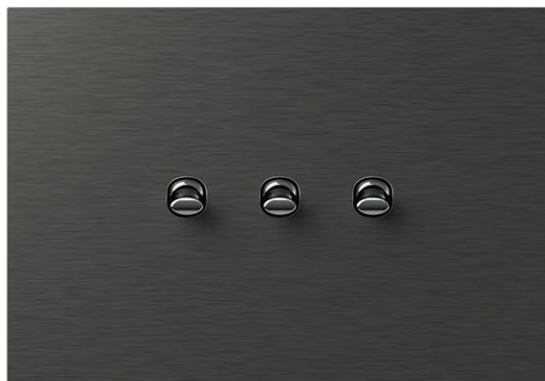

MT antracit
anthracite