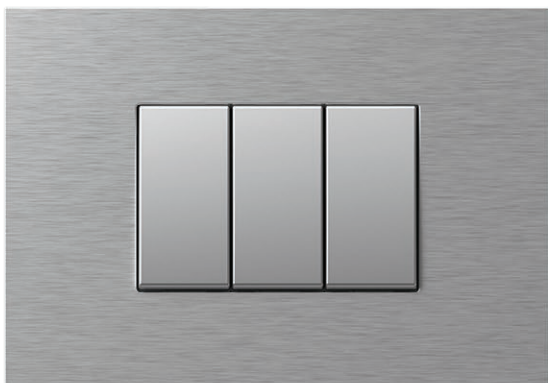

kov
metal

MA stříbrná
silver