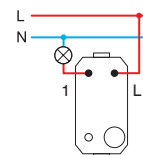

TLAČÍTKO JEDNOPÓLOVÉ 16A 250V~ 1M

- SP11PC
- SP11PA
- SP11PB
- SP11PG

- tlačítko
- 16A 250V~, typ SP11
- vyhovuje EN 60669-1
- šroubové upevnění vodičů 1,5–2,5 mm²

PUSH BUTTON 1WAY 16A 250V~ 1M

- push button
- 16A 250V~, type SP11
- in accordance with EN 60669-1
- screw contacts 1.5-2.5mm²