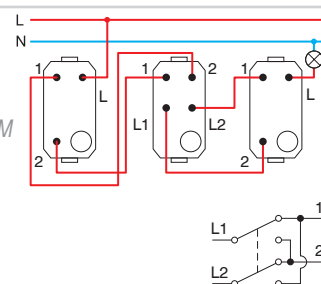

SWITCH INTERMEDIATE 16AX 250V~ 1M

- switch
- 16AX 250V~, type SP70
- in accordance with EN 60669-1
- screw contacts 1.5-2.5mm²