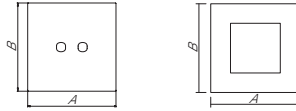

C O V E R P L A T E S E D G E O G

MODUL

EDGE
A x B

1/2M

92 x 92
mm

2M

92 x 92
mm

2x2M

163 x 92
mm

3x2M

234 x 92
mm

4x2M

305 x 92
mm

1/3M

132 x 92
mm

3M

132 x 92
mm

4M

154 x 92
mm

7M

222 x 92
mm

2/3M

132 x 92
mm