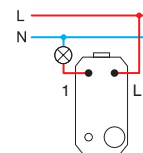

SPÍNAČ JEDNOPÓLOVÝ 20A 250V~ 1M

- SP12PC
- SP12PA
- SP12PB
- SP12PG

- spínač
- 20A 250V~, typ SP12
- vyhovuje EN 60669-1
- šroubové upevnění vodičů 1,5–2,5 mm²

SWITCH 1WAY 20A 250V~ 1M

- switch
- 20A 250V~, type SP12
- in accordance with EN 60669-1
- screw contacts 1.5-2.5mm²