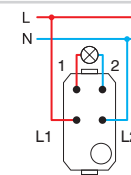

SWITCH 2POLE 16AX 250V~ 1M

- switch
- 16AX 250V~, type SP20
- in accordance with EN 60669-1
- screw contacts 1.5-2.5mm²
- only in combination with button TM15