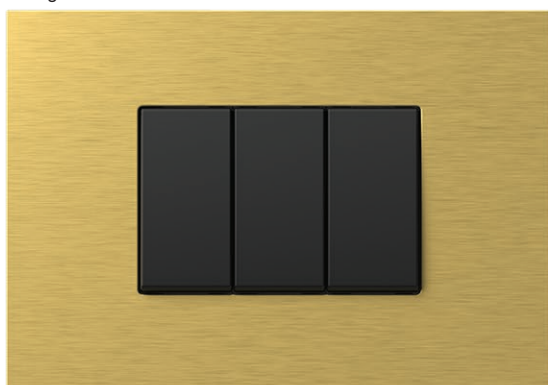

MZ zlatá
gold