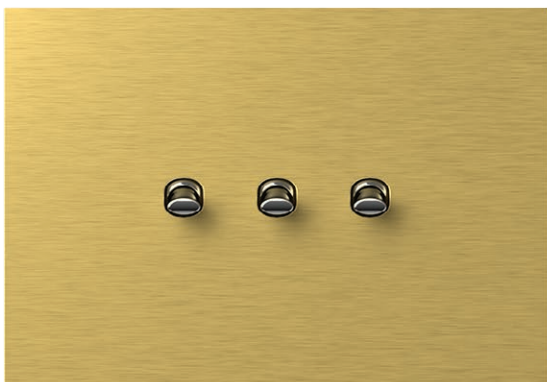

SWITCH INTERMEDIATE 16AX 250V~ 1M

- switch
- 16AX 250V~, type SP70
- in accordance with EN 60669-1
- screw contacts 1.5-2.5mm²

1M= 22,5 x 45

kov
metal

MA stříbrná
silver

MT antracit
anthracite

MZ zlatá
gold

sklo
glass

GD černá
glass dark

GL bílá
glass light

COVER PLATES EDGE O G

typ type	název description	velikost size	barva colour
OG10	RÁMEČEK EDGE COVER PLATE EDGE	1/2M	MA stříbrná silver
OG13	RÁMEČEK EDGE COVER PLATE EDGE	1/3M	MT antracit anthracite
OG20	RÁMEČEK EDGE COVER PLATE EDGE	2M	MZ zlatá gold
·	·	·	·
·	·	·	·

barva colour	barva colour	barva colour
GD černá glass dark	GL bílá glass light	P
		M

OG10MAP
OG10MTP
OG10MZP

OG10GDP
OG10GLP

RÁMEČEK EDGE 1/2M

- dekorativní rámeček EDGE 1/2M
- vyhovuje EN 60669-1

COVER PLATE EDGE 1/2M