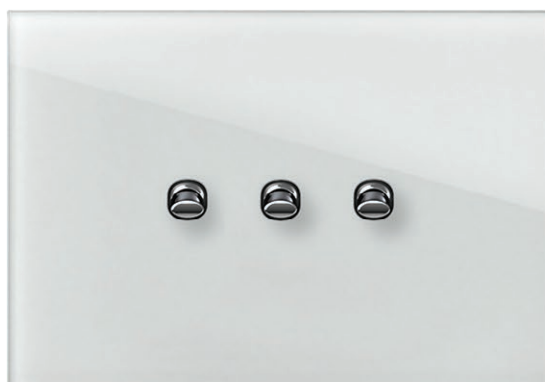

sklo
glass

GD černá
glass dark

GL bílá
glass light

COVER PLATES EDGE O G

typ type	název description	velikost size	barva colour
OG10	RÁMEČEK EDGE COVER PLATE EDGE	1/2M	MA stříbrná silver
OG13	RÁMEČEK EDGE COVER PLATE EDGE	1/3M	MT antracit anthracite
OG20	RÁMEČEK EDGE COVER PLATE EDGE	2M	MZ zlatá gold
·	·	·	·
·	·	·	·