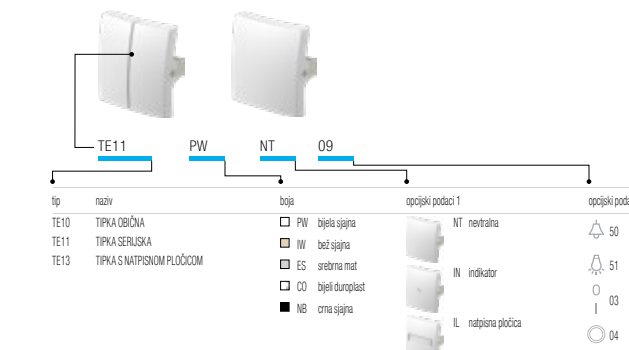

PW bijela sjajna
IW bež sjajna
ES srebrna mat
CO bijeli duroplast
NB crna sjajna

SKLOPKE SE

TIPKE TE

OSVJETLJENJE IA

UTIČNICE VE

KOMUNIKACIJE KE

- DEKORATIVNI UMETCI U BOJI
- OE90GR ZELENA
 - OE90BL PLAVA
 - OE90VO LJUBIČASTA
 - OE90PI RUŽIČASTA
 - OE90RD CRVENA
 - OE90YL ŽUTA
 - OE90WH BIJELA
 - OE90GY SIVA
 - OE90BK CRNA
 - OE90MB METALNO PLAVA
 - OE90BZ BRONČANA
 - OE90CR SREBRNA
 - OE90GO ZLATNA