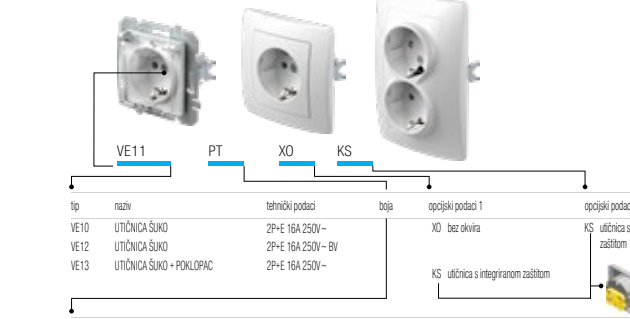

PW bijela sjajna
IW bež sjajna
ES srebrna mat
CO bijeli duroplast
NB crna sjajna

SKLOPKE SE

TIPKE TE

OSVJETLJENJE IA

UTIČNICE VE

KOMUNIKACIJE KE

- DEKORATIVNI UMETCI U BOJI
- OE90GR ZELENA
 - OE90BL PLAVA
 - OE90VO LJUBIČASTA
 - OE90PI RUŽIČASTA
 - OE90RD CRVENA
 - OE90YL ŽUTA
 - OE90WH BIJELA
 - OE90GY SIVA
 - OE90BK CRNA
 - OE90MB METALNO PLAVA
 - OE90BZ BRONČANA
 - OE90CR SREBRNA
 - OE90GO ZLATNA