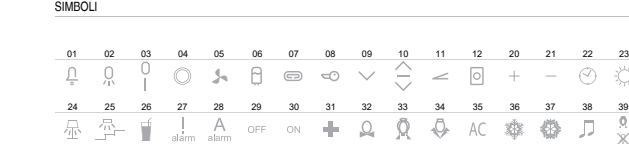

PW bijela sjajna
IW bež sjajna
ES srebrna mat
CO bijeli duroplast
NB crna sjajna

SKLOPKE SE

TIPKE TE

OSVJETLJENJE IA

UTIČNICE VE

KOMUNIKACIJE KE

- DEKORATIVNI UMETCI U BOJI
- OE90GR ZELENA
 - OE90BL PLAVA
 - OE90VO LJUBIČASTA
 - OE90PI RUŽIČASTA
 - OE90RD CRVENA
 - OE90YL ŽUTA
 - OE90WH BIJELA
 - OE90GY SIVA
 - OE90BK CRNA
 - OE90MB METALNO PLAVA
 - OE90BZ BRONČANA
 - OE90CR SREBRNA
 - OE90GO ZLATNA

- OKVIRI OE
- tip razvr boja
- OE10 OKVIR EKONOMIK 1
 - OE20 OKVIR EKONOMIK 2 VODORAVNI
 - OE30 OKVIR EKONOMIK 3 VODORAVNI
 - OE10PW bijela sjajna
 - OE10IW bež sjajna
 - OE10ES srebrna mat
 - OE10CO bijeli đuroplast
 - OE10NB crna sjajna