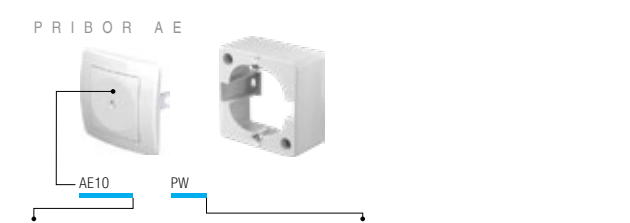

PW bijela sjajna
IW bež sjajna
ES srebrna mat
CO bijeli duroplast
NB crna sjajna

SKLOPKE SE

TIPKE TE

OSVJETLJENJE IA

UTIČNICE VE

KOMUNIKACIJE KE

- DEKORATIVNI UMETCI U BOJI
- OE90GR ZELENA
 - OE90BL PLAVA
 - OE90VO LJUBIČASTA
 - OE90PI RUŽIČASTA
 - OE90RD CRVENA
 - OE90YL ŽUTA
 - OE90WH BIJELA
 - OE90GY SIVA
 - OE90BK CRNA
 - OE90MB METALNO PLAVA
 - OE90BZ BRONČANA
 - OE90CR SREBRNA
 - OE90GO ZLATNA

- OKVIRI OE
- tip razvr boja
- OE10 OKVIR EKONOMIK 1
 - OE20 OKVIR EKONOMIK 2 VODORAVNI
 - OE30 OKVIR EKONOMIK 3 VODORAVNI
 - OE10PW bijela sjajna
 - OE10IW bež sjajna
 - OE10ES srebrna mat
 - OE10CO bijeli đuroplast
 - OE10NB crna sjajna