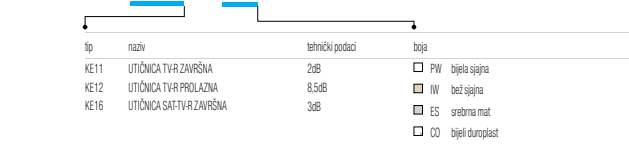

PW bijela sjajna
IW bež sjajna
ES srebrna mat
CO bijeli duroplast
NB crna sjajna

SKLOPKE SE

TIPKE TE

OSVJETLJENJE IA

UTIČNICE VE

KOMUNIKACIJE KE

- DEKORATIVNI UMETCI U BOJI
- OE90GR ZELENA
 - OE90BL PLAVA
 - OE90VO LJUBIČASTA
 - OE90PI RUŽIČASTA
 - OE90RD CRVENA
 - OE90YL ŽUTA
 - OE90WH BIJELA
 - OE90GY SIVA
 - OE90BK CRNA
 - OE90MB METALNO PLAVA
 - OE90BZ BRONČANA
 - OE90CR SREBRNA
 - OE90GO ZLATNA

- OKVIRI OE
- tip razvr boja
- OE10 OKVIR EKONOMIK 1
 - OE20 OKVIR EKONOMIK 2 VODORAVNI
 - OE30 OKVIR EKONOMIK 3 VODORAVNI
 - OE10PW bijela sjajna
 - OE10IW bež sjajna
 - OE10ES srebrna mat
 - OE10CO bijeli đuroplast
 - OE10NB crna sjajna