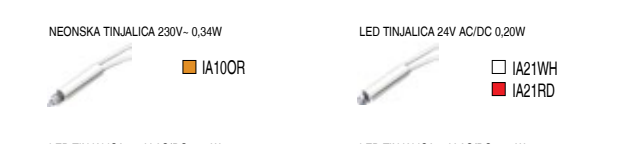

PW bijela sjajna
IW bež sjajna
ES srebrna mat
CO bijeli duroplast
NB crna sjajna

SKLOPKE SE

TIPKE TE

OSVJETLJENJE IA

UTIČNICE VE

KOMUNIKACIJE KE

- DEKORATIVNI UMETCI U BOJI
- OE90GR ZELENA
 - OE90BL PLAVA
 - OE90VO LJUBIČASTA
 - OE90PI RUŽIČASTA
 - OE90RD CRVENA
 - OE90YL ŽUTA
 - OE90WH BIJELA
 - OE90GY SIVA
 - OE90BK CRNA
 - OE90MB METALNO PLAVA
 - OE90BZ BRONČANA
 - OE90CR SREBRNA
 - OE90GO ZLATNA

- OKVIRI OE
- tip razvr boja
- OE10 OKVIR EKONOMIK 1
 - OE20 OKVIR EKONOMIK 2 VODORAVNI
 - OE30 OKVIR EKONOMIK 3 VODORAVNI
 - OE10PW bijela sjajna
 - OE10IW bež sjajna
 - OE10ES srebrna mat
 - OE10CO bijeli đuroplast
 - OE10NB crna sjajna