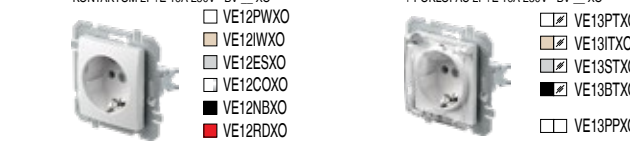

PW bijela sjajna
IW bež sjajna
ES srebrna mat
CO bijeli duroplast
NB crna sjajna

SKLOPKE SE

TIPKE TE

OSVJETLJENJE IA

UTIČNICE VE

KOMUNIKACIJE KE

- DEKORATIVNI UMETCI U BOJI
- OE90GR ZELENA
 - OE90BL PLAVA
 - OE90VO LJUBIČASTA
 - OE90PI RUŽIČASTA
 - OE90RD CRVENA
 - OE90YL ŽUTA
 - OE90WH BIJELA
 - OE90GY SIVA
 - OE90BK CRNA
 - OE90MB METALNO PLAVA
 - OE90BZ BRONČANA
 - OE90CR SREBRNA
 - OE90GO ZLATNA

- OKVIRI OE
- tip razvr boja
- OE10 OKVIR EKONOMIK 1
 - OE20 OKVIR EKONOMIK 2 VODORAVNI
 - OE30 OKVIR EKONOMIK 3 VODORAVNI
 - OE10PW bijela sjajna
 - OE10IW bež sjajna
 - OE10ES srebrna mat
 - OE10CO bijeli đuroplast
 - OE10NB crna sjajna