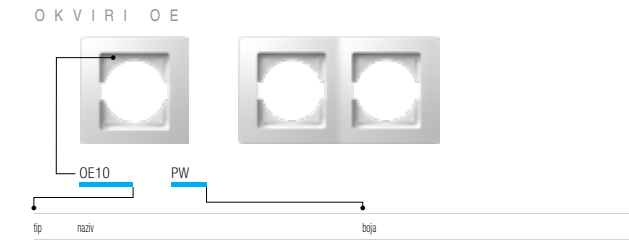

PW bijela sjajna
IW bež sjajna
ES srebrna mat
CO bijeli duroplast
NB crna sjajna

SKLOPKE SE

TIPKE TE

OSVJETLJENJE IA

UTIČNICE VE

KOMUNIKACIJE KE

- DEKORATIVNI UMETCI U BOJI
- OE90GR ZELENA
 - OE90BL PLAVA
 - OE90VO LJUBIČASTA
 - OE90PI RUŽIČASTA
 - OE90RD CRVENA
 - OE90YL ŽUTA
 - OE90WH BIJELA
 - OE90GY SIVA
 - OE90BK CRNA
 - OE90MB METALNO PLAVA
 - OE90BZ BRONČANA
 - OE90CR SREBRNA
 - OE90GO ZLATNA

- OKVIRI OE
- tip razvr boja
- OE10 OKVIR EKONOMIK 1
 - OE20 OKVIR EKONOMIK 2 VODORAVNI
 - OE30 OKVIR EKONOMIK 3 VODORAVNI
 - OE10PW bijela sjajna
 - OE10IW bež sjajna
 - OE10ES srebrna mat
 - OE10CO bijeli đuroplast
 - OE10NB crna sjajna